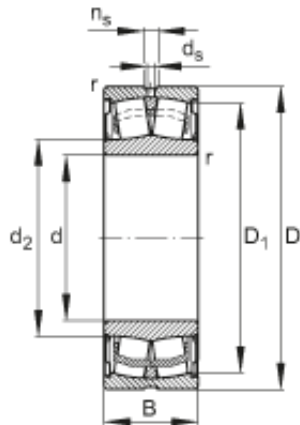

## 25 mm x 52 mm x 23 mm FAG WS22205-E1-2RSR Roller Bearings

Bearing No. WS22205-E1-2RSR

WS22205-E1-2RSR Bearing 2D drawings and 3D CAD models

Size	25x52x23 mm
Bore Diameter	25 mm
Outer Diameter	52 mm
Width	23 mm
d	25 mm
D	52 mm
B	23 mm
$D_1$	46,1 mm
$D_{a \max}$	46,4 mm
$d_2$	29,8 mm
$d_{a \min}$	29,8 mm
$d_s$	3,2 mm
$n_s$	4,8 mm
$r_{a \max}$	1 mm
$r_{\min}$	1 mm
m	0,235 kg / Weight
$C_r$	48500 N / Dynamic load rating (radial)
e	0,33
$Y_1$	2,07
$Y_2$	3,09
$C_{0r}$	42500 N / Static load rating (radial)
$Y_0$	2,03